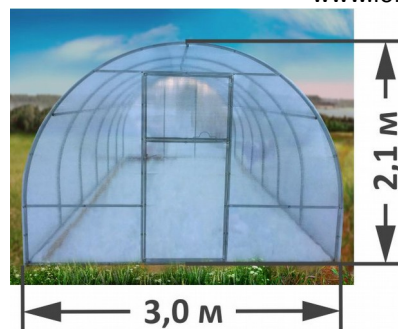

Теплица «Новая-Цинк»

Размеры: ширина 3 м, высота 2,1 м.

Каркас: труба сварная оцинкованная 20x20 мм (шов оцинкован).

Дверь оснащена удобной Чудо-ручкой. Форточка фиксируется

Чудо-скобкой в открытом и закрытом состоянии.

Обязательное закрепление на фундамент, раму или в грунт.

В комплект входят метизы для монтажа каркаса.

✓ Не ржавеет ✓ Срок службы больше на 100% ✓ Укомплектованы «Чудо-Ручкой» и «Чудо-Скобкой»

Варианты комплектации теплицы:

ЭКОНОМ = КАРКАС + СПК 4,0 мм (Времена года) + УСИЛЕНИЕ НА КАЖДОЙ 2-й ДУГЕ + 2 ДВЕРИ, 2 ФОРТОЧКИ

КОМФОРТ = КАРКАС + СПК 4,0 мм (Дачный) + УСИЛЕНИЕ НА КАЖДОЙ 2-й ДУГЕ + 2 ДВЕРИ, 2 ФОРТОЧКИ + ВЕРХНЯЯ ФОРТОЧКА + СИСТЕМА ПОДВЯЗЫВАНИЯ + ЛЕНТОЧНЫЙ ПОЛИВ