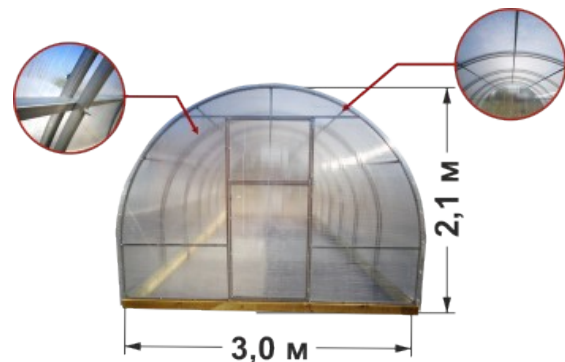

Теплица «Новая Цинк»

Двойные дуги и дополнительные связи

Размеры: ширина 3 м, высота 2,1 м.

Каркас: труба сварная оцинкованная 20x20 мм (шов оцинкован).

Двойные дуги в каркасе теплицы повышают устойчивость к снеговому нагрузкам!

Дополнительные связи — увеличивают прочность теплицы.

✓ **Дольше служит**

✓ **Усиленный каркас**

✓ **Устойчива к снеговым нагрузкам**

Варианты комплектации теплицы:

ЭКОНОМ = КАРКАС + СПК 4,0 мм (Времена года) + 2 ДВЕРИ, 2 ФОРТОЧКИ

КОМФОРТ = КАРКАС + СПК 4,0 мм (Дачный) + 2 ДВЕРИ, 2 ФОРТОЧКИ + ВЕРХНЯЯ ФОРТОЧКА + СИСТЕМА ПОДВЯЗЫВАНИЯ + ЛЕНТОЧНЫЙ ПОЛИВ

ПРЕМИУМ = КАРКАС + СПК 4,0 мм (Botanica) + 2 ДВЕРИ, 2 ФОРТОЧКИ + ВЕРХНЯЯ ФОРТОЧКА + АВТОМАТ ДЛЯ ПРОВЕТРИВАНИЯ + СИСТЕМА ПОДВЯЗЫВАНИЯ + КАПЕЛЬНЫЙ ПОЛИВ