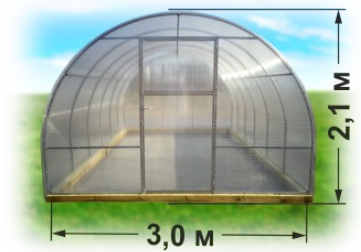

Теплица «Новая Цинк» шаг дуги 0,65
Размеры: ширина 3 м, высота 2,1 м.
Каркас: труба сварная оцинкованная 20x20 мм (шов оцинкован).

Дверь оснащена удобной Чудо-ручкой. Форточка фиксируется

Чудо-скобкой в открытом и закрытом состоянии.

Обязательное закрепление на фундамент, раму или в грунт.

В комплект входят метизы для монтажа каркаса.

Увеличенный срок службы

Устойчивость к снеговым нагрузкам

Большая площадь для посадок
Варианты комплектации теплицы:
ЭКОНОМ = **КАРКАС** + **СПК 4,0 мм (Времена года)** + **2 ДВЕРИ, 2 ФОРТОЧКИ**
КОМФОРТ = **КАРКАС** + **СПК 4,0 мм (Сибирские теплицы)** + **2 ДВЕРИ, 2 ФОРТОЧКИ** + **ВЕРХНЯЯ ФОРТОЧКА** + **СИСТЕМА ПОДВЯЗЫВАНИЯ** + **ЛЕНТОЧНЫЙ ПОЛИВ**
ПРЕМИУМ = **КАРКАС** + **СПК 4,0 мм (Botanica)** + **2 ДВЕРИ, 2 ФОРТОЧКИ** + **ВЕРХНЯЯ ФОРТОЧКА** + **АВТОМАТ ДЛЯ ПРОВЕТРИВАНИЯ** + **СИСТЕМА ПОДВЯЗЫВАНИЯ** + **КАПЕЛЬНЫЙ ПОЛИВ**