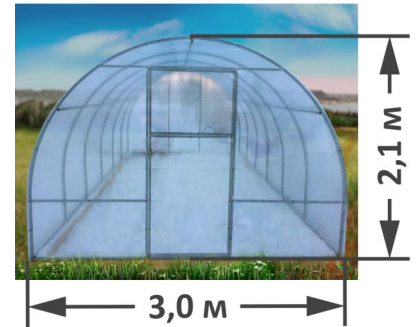

Теплица «Новая-Цинк»

Размеры: ширина 3 м, высота 2,1 м.

Каркас: труба сварная оцинкованная 20x20 мм (шов оцинкован).

Дверь оснащена удобной Чудо-ручкой. Форточка фиксируется

Чудо-скобкой в открытом и закрытом состоянии.

Обязательное закрепление на фундаменте, раму или в грунт.

В комплект входят метизы для монтажа каркаса.

✓ Не ржавеет
✓ Срок службы больше на 100%
✓ Укомплектованы «Чудо-Ручкой» и «Чудо-Скобкой»

Варианты комплектации теплицы:

ЭКОНОМ = КАРКАС + СПК 2,5 мм (Пластик Лайт) + УСИЛЕНИЕ НА КАЖДОЙ 2-й ДУГЕ + 2 ДВЕРИ, 2 ФОРТОЧКИ

КОМФОРТ = КАРКАС + СПК 4,0 мм (Рациональ Казанский) + УСИЛЕНИЕ НА КАЖДОЙ 2-й ДУГЕ + 2 ДВЕРИ, 2 ФОРТОЧКИ + ВЕРХНЯЯ ФОРТОЧКА + СИСТЕМА ПОДВЯЗЫВАНИЯ + ЛЕНТОЧНЫЙ ПОЛИВ

ПРЕМИУМ = КАРКАС + СПК 4,0 мм (Актуаль Био) + УСИЛЕНИЕ НА КАЖДОЙ ДУГЕ + 2 ДВЕРИ, 2 ФОРТОЧКИ + ВЕРХНЯЯ ФОРТОЧКА + АВТОМАТ ДЛЯ ПРОВЕТРИВАНИЯ + СИСТЕМА ПОДВЯЗЫВАНИЯ + КАПЕЛЬНЫЙ ПОЛИВ + ГРЯДКИ

Наименование	Цена 4 метра, руб			Цена 6 метров, руб			Цена 8 метров, руб			Вариант покупателя
	эконом	комфорт	премиум	эконом	комфорт	премиум	эконом	комфорт	премиум	
Каркас теплицы, ширина 3м	5 650	5 650	5 650	7 150	7 150	7 150	8 650	8 650	8 650	
Усилитель дуги тройной	190	190	570	380	380	950	570	570	1 330	
Дверь -Форточка дополнительные	510	510	510	510	510	510	510	510	510	
Чудо-Ручка+Чудо скобка, комплект	110	110	110	110	110	110	110	110	110	
Система подвязывания		380	380		410	410		450	450	
Форточка верхняя 4,6 м -1шт, 8м-2шт		550	550		550	550		1 100	1 100	
Автомат для проветривания			1 600			1 600			3 200	
Ленточный полив		480			480			960		
Капельный полив без автоматики			1 500			1 500			1 500	
Грядки			4 800			7 200			9 600	
Поликарбонат 2,5 мм «Пластик Лайт», гарантия 15 лет (0,36)	3 765			5 020			6 275			
Поликарбонат 4,0 мм «Рациональ Казанский», гарантия 5 лет (0,52)		6 750			9 000			11 250		
Поликарбонат 4,0 мм «Актуаль Био», (Казань), гарантия 10 лет (0,6)			7 797			10 396			12 995	
Итого за комплект:	10 225	14 620	23 467	13 170	18 590	30 376	16 115	23 600	39 445	
Комплект метизов для монтажа поликарбоната	320	320	320	400	400	400	480	480	480	
Рама из бруса (антисептик)	1 720	1 720	1 720	2 340	2 340	2 340	2 750	2 750	2 750	
Монтаж теплицы	2 500	2 500	2 500	3 000	3 000	3 000	3 500	3 500	3 500	
Монтаж верхней форточки		300	300		300	300		600	600	
Установка системы подвязывания		300	300		300	300		300	300	
Установка автомата проветривания			100			100			200	
Итого «под ключ»*	14 765	19 760	28 707	18 910	24 930	36 816	22 845	31 230	47 275	

*стоимость доставки рассчитывается отдельно, смотрите прайс на доставку.

ДОСТАВИМ ПО ЗВОНКУ

Офис продаж: Троицкий тр., 48Б, 1-й этаж (вход с крыльцом), Тел.: (351) 211-20-30, 223-03-03

Садово-строительный центр «Меридиан»: а/д «Меридиан», СНТ «Колющенец», ул. Игуменка, 155/1, тел. (351) 223-01-01

Садово-строительный край «Дружба»: СНТ «Дружба», Бродокалмакский тр., 8, тел. (351) 223-77-66

Садово-строительный центр «Северный»: пос. Северный (6 км от поста ДПС «Шершни»), тел. (351) 22-383-22