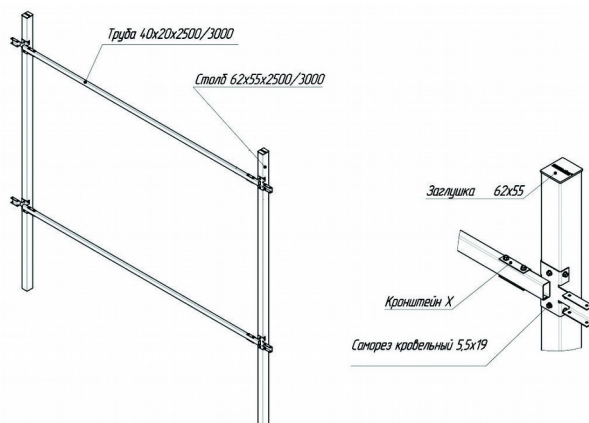

Изображение продукции / Вид профиля	Цвет	Высота	Ед. изм.	Цена, руб.	
				Прямой край	Фигурный край
Штакетник круглый/ прямоугольный 0,45мм 118мм, 128мм (Рекомендованный расход: 6 шт/м.п. забора).					
	RAL 6005, 8017, 3005,5005	0,5-3,0 м	м.п	77	73
			м.п		
			м.п		
	PE dp RAL 6005, 8017, 3005	0,5-3,0 м	м.п	77	81
			м.п		
			м.п		
Под дерево: Античный дуб (Antique Dub), Золотой дуб (Golden Dub)	0,5-3,0 м	м.п	138	142	
		м.п			
		м.п			

Стандартная высота: 1,5; 1,8; 2м.

Каркас ограждений не требует сварки, сборка с помощью саморезов.

Вы можете купить у нас все элементы каркаса и построить забор самостоятельно или заказать наш монтаж.

Отдайте предпочтение оцинкованным элементам и ваш забор никогда не заржавеет!

Изображение продукции	Наименование	Длина	Ед. изм.	Цена, руб.			
				Цинк	Окрашенный RAL	Черная труба без заглушки	
	Столб 50x50x2 мм (пр-во Формика с заглушкой)	2,0м	шт.	550	475	379	
		2,5м	шт	715	590	-	
		3,0м	шт	820	700	530	
	Столб 62x55x1,4 мм (оцинкованный с заглушкой без отверстий пр-во ГрандЛайн)	3,0м	шт	819	1456	-	
		Труба проф. 40X20x1,5мм, пр-во Формика	2,0м	шт	232	240	180
	Труба 40x20x1,0мм, пр-во ГрандЛайн	3,0м	шт	349	350	260	
		2,5 м	шт	273	464	-	
	Связь оцинкованная 100*40*20*30мм	3,0м	шт.	328	555	-	
		Кронштейн Х-образный, для крепления трубы к столбу 248*109*40мм пр-во ГрандЛайн	3,0м	шт	235	-	-
	Саморез 5,5x19 с шайбой/ без шайбы	шт	шт	53	98	-	
		2,0/1,7	шт	2,0/1,7	2,5 с шайбой	-	

Внимание! В садово-строительном центре Северный цены могут отличаться.

Офис продаж: Троицкий тр., 48Б, 1-й этаж (вход с крыльцом)

Садово-строительный центр «Меридиан»: СНТ «Колосенец», 1 улица, 61 участок, а/д «Меридиан»

Садово-строительный край «Дружба»: СНТ «Дружба», 20 дорога, 379 участок, Бродокалмацкий тр.

Садово-строительный центр «Северный»: пос. Северный (6 км от поста ДПС «Шершни»)

тел. 8 (351) 211-20-30

Тел. 8 (351) 223-01-01

тел. 8 (351) 223-77-66

Тел. 8 (351) 220-36-50