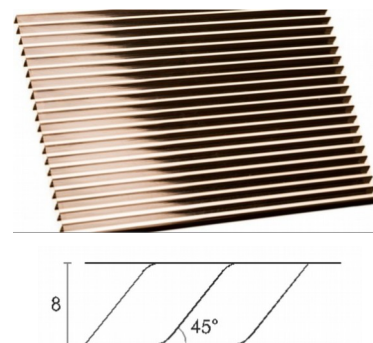

НОВИНКА!!!

Прайс от 28.06.16

Сотовый поликарбонат с эффектом «ЖАЛЮЗИ» (Verolux, Юг-Ойл-Пласт)

Сотовый поликарбонат с эффектом «жалюзи» имеет прозрачные наружную и внутреннюю стенки и цветные перегородки, расположенные под углом 45° к плоскости стенок. Благодаря такой конструкции достигается очень интересный эффект. Под одним углом солнечный свет максимально проходит сквозь лист поликарбоната, под противоположным углом свету мешают проходить расположенные под углом цветные перегородки. Таким образом, используя определённое расположение листа сотового поликарбоната можно добиться затенения именно с той стороны, с которой это необходимо. Под навесом из сотового поликарбоната с эффектом «жалюзи» будет всегда светло, но палящие летние лучи солнца рассеются, встречая на своём пути цветные перегородки. Импровизируя и применяя фантазию можно придумать множество способов полезного применения данного типа поликарбоната.

Толщина листа, мм	Размер листа, мм	Вес кг / лист	Цена руб. /лист
8	2100x6000	15,75	4690,00

Так же можно заказать листы сотового поликарбоната длиной 12 метров. Возможные цветовые варианты: бронза, опал, зелёный, синий, бирюза, жёлтый, красный, оранжевый и т. д.