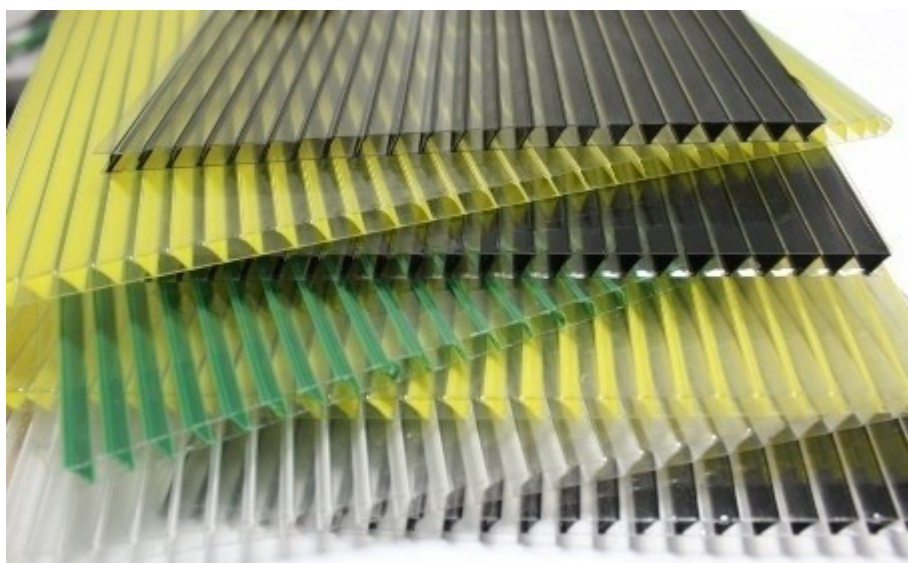

НОВИНКА!!!

Прайс от 28.06.16

Сотовый поликарбонат с эффектом «ЖАЛЮЗИ» (Verolux, Юг-Ойл-Пласт)

Сотовый поликарбонат с эффектом «жалюзи» имеет прозрачные наружную и внутреннюю стенки и цветные перегородки, расположенные под углом 45° к плоскости стенок. Благодаря такой конструкции достигается очень интересный эффект. Под одним углом солнечный свет максимально проходит сквозь лист поликарбоната, под противоположным углом свету мешают проходить расположенные под углом цветные перегородки. Таким образом, используя определённое расположение листа сотового поликарбоната можно добиться затенения именно с той стороны, с которой это необходимо. Под навесом из сотового поликарбоната с эффектом «жалюзи» будет всегда светло, но палящие летние лучи солнца рассеются, встречая на своём пути цветные перегородки. Импровизируя и применяя фантазию можно придумать множество способов полезного применения данного типа поликарбоната.

Толщина листа, мм	Размер листа, мм	Вес кг / лист	Цена руб. /лист
8	2100x6000	15,75	4690,00

Так же можно заказать листы сотового поликарбоната длиной 12 метров. Возможные цветовые варианты: бронза, опал, зелёный, синий, бирюза, жёлтый, красный, оранжевый и т. д.

Применение

- Кровельное остекление;
- Навесы;
- Звуковые экраны;
- Заборы;
- Зенитные фонари;
- Остекление теплиц, оранжерей, зимних садов;
- Остекление животноводческих комплексов;
- Светопрозрачные элементы в кровле и стенах;
- Ограждающие конструкции.