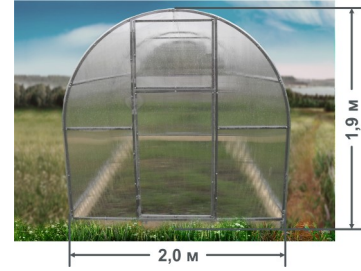

Теплица «Оптима III-Цинк»

Размеры: ширина 2 м, высота 1,9 м.

Каркас: труба сварная оцинкованная 20x20 мм (шов оцинкован).

Дверь оснащена удобной Чудо-ручкой. Форточка фиксируется Чудо-скобкой в трех положениях.

Обязательное закрепление на фундаменте, раму или в грунт.

В комплект входят метизы для монтажа каркаса.

- ✓ Не ржавеет
- ✓ Срок службы больше на 100%
- ✓ Укомплектованы «Чудо-Ручкой» и «Чудо-Скобкой»

Варианты комплектации теплицы:

ЭКОНОМ = КАРКАС + СПК 4,0 мм (Рациональ Казанский) + 2 ДВЕРИ, 2 ФОРТОЧКИ

КОМФОРТ = КАРКАС + СПК 4,0 мм (Рациональ Казанский) + 2 ДВЕРИ, 2 ФОРТОЧКИ + ВЕРХНЯЯ ФОРТОЧКА + СИСТЕМА ПОДВЯЗЫВАНИЯ + КАПЕЛЬНЫЙ ПОЛИВ

ПРЕМИУМ = КАРКАС + СПК 4,0 мм (Актуаль Био) + 2 ДВЕРИ, 2 ФОРТОЧКИ + ВЕРХНЯЯ ФОРТОЧКА + АВТОМАТ ДЛЯ ПРОВЕТРИВАНИЯ + СИСТЕМА ПОДВЯЗЫВАНИЯ + КАПЕЛЬНЫЙ ПОЛИВ

Наименование	Артикул	Цена 4 метра, руб			Цена 6 метров, руб			Цена 8 метров, руб			Вариант покупателя
		эконом	комфорт	премиум	эконом	комфорт	премиум	эконом	комфорт	премиум	
Каркас теплицы, ширина 2м	7960/7963	7510	7510	7510	9850	9850	9850	12190	12190	12190	
Дверь -Форточка дополнительные	7964	785	785	785	785	785	785	785	785	785	
Чудо-Ручка+Чудо скобка, комплект	2168	170	170	170	170	170	170	170	170	170	
Линия для подвязывания растений	957/958/959		560	560		620	620		710	710	
Форточка верхняя 4,6 м -1шт, 8м-2шт	8086		985	985		985	985		1970	1970	
Автомат для проветривания	8309			2028			2028			4056	
Капельный полив без автоматики	12127		1990			1990			1990		
Капельный полив с таймеров	12127/12128			3980			3980			3980	
Поликарбонат 4,0 мм «Рациональ Казанский», гарантия 10 лет (0,47)	6633	5908	5908		8018	8018		10128	10128		
Поликарбонат 4,0 мм «Актуаль Био», (Казань), гарантия 10 лет (0,6)	6210			8800			11940			15080	
Профиль торцевой	280		288	288		432	432		576	576	
Термошайбы для крепления поликарбоната	519		300	300		400	400		500	500	
Итого за комплект:		14373	18496	25406	18823	23250	31190	23273	29019	40017	
Комплект метизов для монтажа поликарбоната	994/995	400	450	450	450	500	500	500	600	600	
Рама из бруса (антисептик)	3469/3468/3467	3710	3710	-	5255	5255		6305	6305		
Рама-грядка из бруса (антисептик)	15126	-	-	4935	-	-	7690	-	-	9745	
Монтаж теплицы	3577/3580	6330	6330	6330	7465	7465	7465	8600	8600	8600	
Итого «под ключ»*		24813	28986	37121	31993	36470	46845	38678	44524	58962	

Внимание! Перед покупкой уточните стоимость. Цена может измениться.

Офис продаж: Троицкий тр., 48Б, 1-й этаж (вход с крыльцом)

Формика Сад и стройка: ул. Блюхера, 123в

Садово-строительный центр «Меридиан»: а/д «Меридиан», СНТ «Колющенец», 1-я улица, 61 участок

Садово-строительный край «Дружба»: СНТ «Дружба», 20-я дорога, 379 участок. (Бродокалмакский тр. ост. Сад Учитель)

тел. 8 (351) 211-20-30
тел. 8 (351) 223-77-55
тел. 8 (351) 223-01-01
Тел. 8 (351) 223-77-66