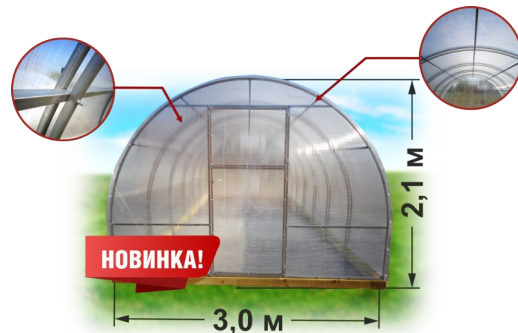

Теплица «Новая Цинк» Двойные дуги и дополнительные связи

Размеры: ширина 3 м, высота 2,1 м.

Каркас: труба сварная оцинкованная 20x20 мм (шов оцинкован).

Двойные дуги в каркасе теплицы повышают устойчивость к снеговым нагрузкам!

Дополнительные связи — увеличивают прочность теплицы.

✓ Дольше служит

✓ Усиленный каркас

✓ Устойчива к снеговым нагрузкам

Варианты комплектации теплицы:

ЭКОНОМ = КАРКАС + СПК 4,0 мм (Сибирские теплицы) + 2 ДВЕРИ, 2 ФОРТОЧКИ

КОМФОРТ = КАРКАС + СПК 4,0 мм (Sellex Botanica) + 2 ДВЕРИ, 2 ФОРТОЧКИ + ВЕРХНЯЯ ФОРТОЧКА + СИСТЕМА ПОДВЯЗЫВАНИЯ + КАПЕЛЬНЫЙ ПОЛИВ

ПРЕМИУМ = КАРКАС + СПК 4,0 мм (Novattro) + 2 ДВЕРИ, 2 ФОРТОЧКИ + ВЕРХНЯЯ ФОРТОЧКА + АВТОМАТ ДЛЯ ПРОВЕТРИВАНИЯ + СИСТЕМА ПОДВЯЗЫВАНИЯ + КАПЕЛЬНЫЙ ПОЛИВ