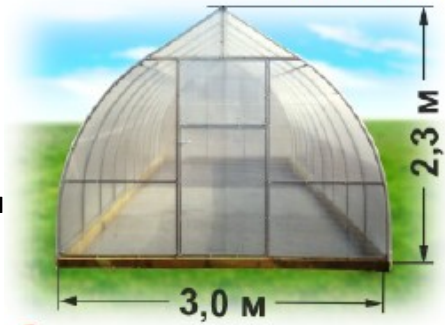

Теплица «Капелюха»

Размеры: ширина 3 м, высота 2,3 м.

Форма теплицы снижает появление снеговой нагрузки, снег легко скатывается. Расстояние между дугами 65 см.

Высота 2,3 м создает благоприятный климат для роста растений.

Каркас: труба сварная оцинкованная 20x20 мм (шов оцинкован)

Дверь оснащена удобной Чудо-ручкой. Форточка фиксируется

Чудо-скобкой в открытом и закрытом состоянии.

Обязательное закрепление на фундаменте, раму или в грунт.

В комплект входят метизы для монтажа каркаса.

✓ Оцинкованный каркас
✓ Высокая
✓ Снег легко скатывается

Варианты комплектации теплицы:

ЭКОНОМ	=	КАРКАС	+	СПК 4,0 мм (Actual)	+	2 ДВЕРИ, 2 ФОРТОЧКИ
КОМФОРТ	=	КАРКАС	+	СПК 4,0 мм (Novattro)	+	2 ДВЕРИ, 2 ФОРТОЧКИ + СИСТЕМА ПОДВЯЗЫВАНИЯ + КАПЕЛЬНЫЙ ПОЛИВ
ПРЕМИУМ	=	КАРКАС	+	СПК 4,0 мм (Sellex Премиум)	+	2 ДВЕРИ, 2 ФОРТОЧКИ + СИСТЕМА ПОДВЯЗЫВАНИЯ + КАПЕЛЬНЫЙ ПОЛИВ

Наименование	Артикул	Цена 4 метра, руб			Цена 6 метров, руб			Цена 8 метров, руб			Вариант покупателя
		эконом	комфорт	премиум	эконом	комфорт	премиум	эконом	комфорт	премиум	
Каркас теплицы, ширина 3м	12387/12389	11770	11770	11770	15445	15445	15445	19120	19120	19120	
Дверь -Форточка дополнительные	7739	835	835	835	835	835	835	835	835	835	
Чудо-Ручка+Чудо скобка, комплект	2168	170	170	170	170	170	170	170	170	170	
Линия для подвязывания растений	957/958/959		560	560		620	620		710	710	
Капельный полив без автоматики	12127		1990			1990			1990		
Капельный полив с таймером	12127/12128			3980		3980				3980	
Поликарбонат 4мм «Actual bio», гарантия 10 лет (0,6)	6210	11310			15080			18850			
Поликарбонат 4,0 мм «Novattro», гарантия 14 лет (0,75)	1184		13605			18140			22675		
Поликарбонат 4,0 мм «Sellex Премиум», гарантия 20 лет (0,8)	5871			14295			19060			23825	
Профиль торцевой	280		288	288		432	432		576	576	
Термошайбы для крепления поликарбоната	519		400	400		600	600		800	800	
Итого за комплект:		24085	29618	32298	31530	38232	41142	38975	46876	50016	
Комплект метизов для монтажа поликарбоната	994/995	520	500	500	620	600	600	700	700	700	
Рама из бруса (антисептик)		4245	4245		5765	5765		6840	6840		
Рама грядки из бруса (антисептик)	15130/15129			5340			8100			10150	
Монтаж теплицы	13665/13666	11700	11700	11700	14510	14510	14510	17320	17320	17320	
Итого «под ключ»*		40550	46063	49838	52425	59107	64352	63835	71736	78186	

Внимание! Перед покупкой уточняйте стоимость. Цена может измениться.

Офис продаж: Троицкий тр., 48Б, 1-й этаж (вход с крыльцом)

Формика Сад и стройка: ул. Блюхера, 123в

Садово-строительный центр «Меридиан»: а/д «Меридиан», СНТ «Колющенко», 1-я улица, 61 участок

Садово-строительный край «Дружба»: СНТ «Дружба», 20-я дорога, 379 участок. (Бродокалмакский тр. ост. Сад Учитель)

тел. 8 (351) 211-20-30

тел. 8 (351) 223-77-55

тел. 8 (351) 223-01-01

Тел. 8 (351) 223-77-66